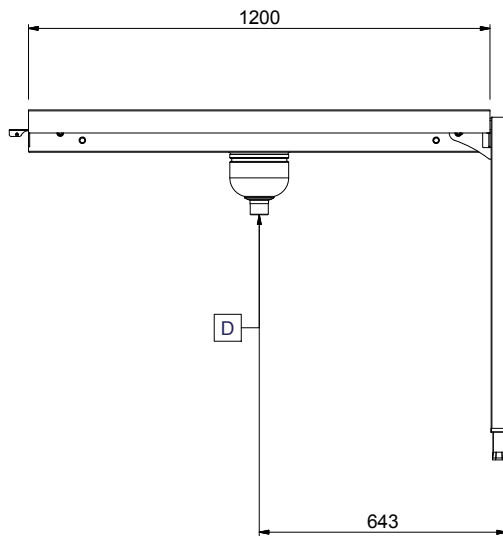

## Goedkeuring

Front aanzicht

Zij aanzicht

D = Afvoer

Boven aanzicht

### Algemene gegevens

<b>Externe afmetingen, lengte</b>	1200 mm
<b>Externe afmetingen, breedte</b>	620 mm
<b>Externe afmetingen, hoogte</b>	910 mm
<b>Gewicht, netto</b>	18 kg
<b>Hoogte verstelling</b>	50/50 mm
<b>Lekbak materiaal</b>	Roestvrijstaal 1.4301 (AISI304)