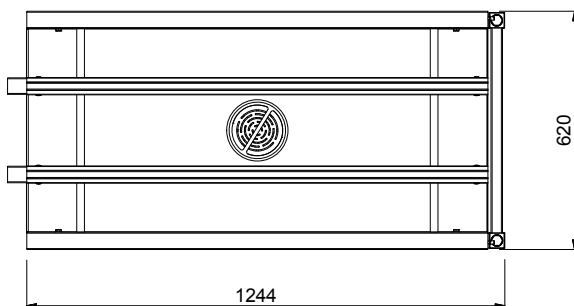

## Goedkeuring

Front aanzicht

Zij aanzicht

D = Afvoer

Boven aanzicht

### Water

Afvoer aansluiting 1"1/2

### Algemene gegevens

<b>Externe afmetingen, lengte</b>	1200 mm
<b>Externe afmetingen, breedte</b>	620 mm
<b>Externe afmetingen, hoogte</b>	910 mm
<b>Gewicht, netto</b>	18 kg
<b>Hoogte verstelling</b>	50/50 mm
<b>Lekbak materiaal</b>	Roestvrijstaal 1.4301 (AISI304)