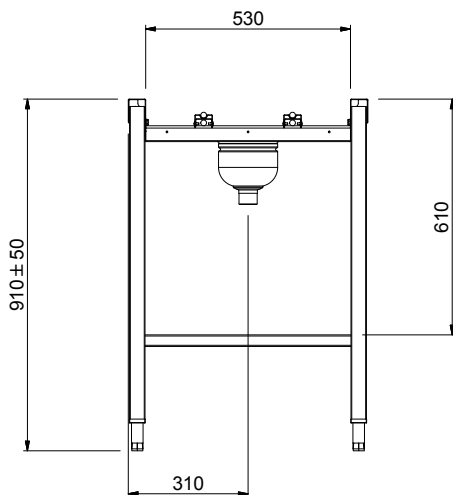

## Goedkeuring

Front aanzicht

Zij aanzicht

D = Afvoer

Boven aanzicht

### Water

Afvoer aansluiting 1"1/2

### Algemene gegevens

<b>Externe afmetingen, lengte</b>	1200 mm
<b>Externe afmetingen, breedte</b>	620 mm
<b>Externe afmetingen, hoogte</b>	910 mm
<b>Gewicht, netto</b>	18 kg
<b>Hoogte verstelling</b>	50/50 mm
<b>Lekbak materiaal</b>	Roestvrijstaal 1.4301 (AISI304)